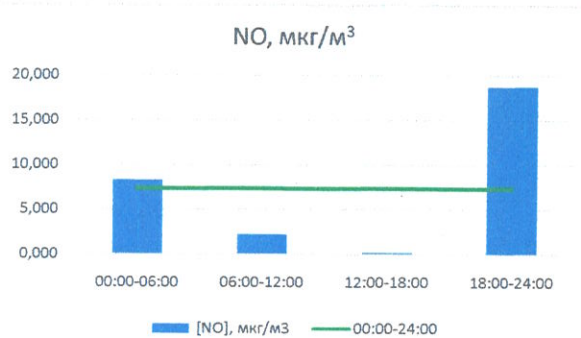

Отчёт о состоянии атмосферного воздуха за 11.04.2023

	Направление ветра	[NO], мкг/м ³	[NO ₂], мкг/м ³	[CO], мг/м ³	[SO ₂], мкг/м ³	[Пыль], мкг/м ³
00:00-06:00	В 81	8,295	28,303	0,234	0,986	28,397
06:00-12:00	ВЮВ 101	2,218	16,533	0,306	1,053	50,367
12:00-18:00	ЮВ 121	0,196	8,922	0,190	0,988	54,645
18:00-24:00	В 90	18,732	56,971	0,363	1,556	239,004
00:00-24:00	ВЮВ 98	7,360	27,682	0,273	1,146	93,103
ПДК _{к.с.}	-	-	100,0	3,0	50,0	150,0
Приборы, находящиеся в проверке на момент выдачи отчета						