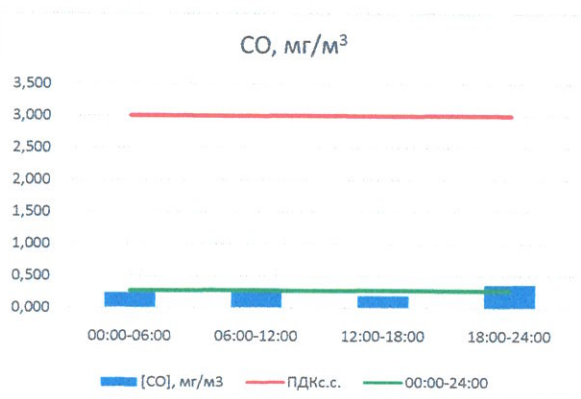

Отчёт о состоянии атмосферного воздуха за 11.04.2023

	Направление ветра	[NO], мкг/м ³	[NO ₂], мкг/м ³	[CO], мг/м ³	[SO ₂], мкг/м ³	[Пыль], мкг/м ³
00:00-06:00	В 81	8,295	28,303	0,234	0,986	28,397
06:00-12:00	ВЮВ 101	2,218	16,533	0,306	1,053	50,367
12:00-18:00	ЮВ 121	0,196	8,922	0,190	0,988	54,645
18:00-24:00	В 90	18,732	56,971	0,363	1,556	239,004
00:00-24:00	ВЮВ 98	7,360	27,682	0,273	1,146	93,103
ПДК _{к.с.}	-	-	100,0	3,0	50,0	150,0
Приборы, находящиеся в проверке на момент выдачи отчета						