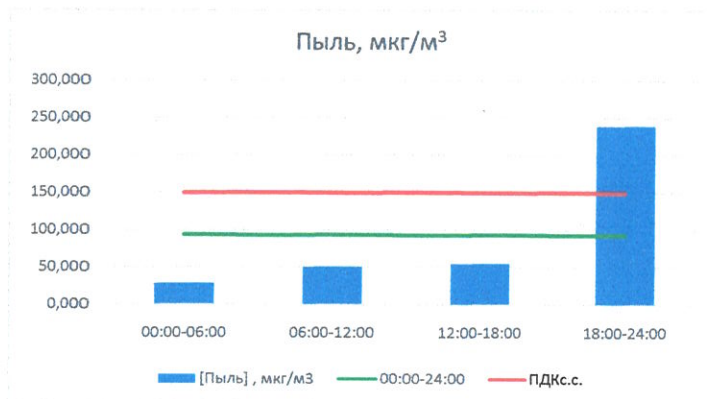

Отчёт о состоянии атмосферного воздуха за 11.04.2023

	Направление ветра	[NO], мкг/м ³	[NO ₂], мкг/м ³	[CO], мг/м ³	[SO ₂], мкг/м ³	[Пыль], мкг/м ³
00:00-06:00	В 81	8,295	28,303	0,234	0,986	28,397
06:00-12:00	ВЮВ 101	2,218	16,533	0,306	1,053	50,367
12:00-18:00	ЮВ 121	0,196	8,922	0,190	0,988	54,645
18:00-24:00	В 90	18,732	56,971	0,363	1,556	239,004
00:00-24:00	ВЮВ 98	7,360	27,682	0,273	1,146	93,103
ПДК _{к.с.}	-	-	100,0	3,0	50,0	150,0
Приборы, находящиеся в проверке на момент выдачи отчета						