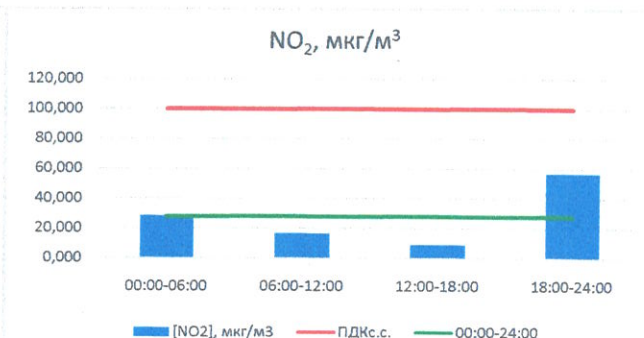

Отчёт о состоянии атмосферного воздуха за 11.04.2023

	Направление ветра	[NO], мкг/м ³	[NO ₂], мкг/м ³	[CO], мг/м ³	[SO ₂], мкг/м ³	[Пыль], мкг/м ³
00:00-06:00	В 81	8,295	28,303	0,234	0,986	28,397
06:00-12:00	ВЮВ 101	2,218	16,533	0,306	1,053	50,367
12:00-18:00	ЮВ 121	0,196	8,922	0,190	0,988	54,645
18:00-24:00	В 90	18,732	56,971	0,363	1,556	239,004
00:00-24:00	ВЮВ 98	7,360	27,682	0,273	1,146	93,103
ПДК _{к.с.}	-	-	100,0	3,0	50,0	150,0
Приборы, находящиеся в проверке на момент выдачи отчета						