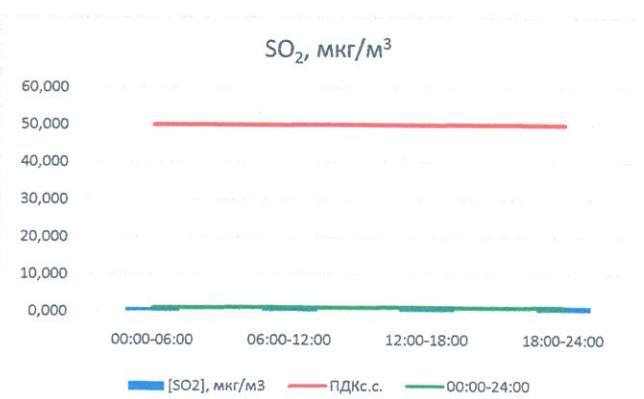

Отчёт о состоянии атмосферного воздуха за 11.04.2023

	Направление ветра	[NO], мкг/м ³	[NO ₂], мкг/м ³	[CO], мг/м ³	[SO ₂], мкг/м ³	[Пыль], мкг/м ³
00:00-06:00	В 81	8,295	28,303	0,234	0,986	28,397
06:00-12:00	ВЮВ 101	2,218	16,533	0,306	1,053	50,367
12:00-18:00	ЮВ 121	0,196	8,922	0,190	0,988	54,645
18:00-24:00	В 90	18,732	56,971	0,363	1,556	239,004
00:00-24:00	ВЮВ 98	7,360	27,682	0,273	1,146	93,103
ПДК _{к.с.}	-	-	100,0	3,0	50,0	150,0
Приборы, находящиеся в проверке на момент выдачи отчета						